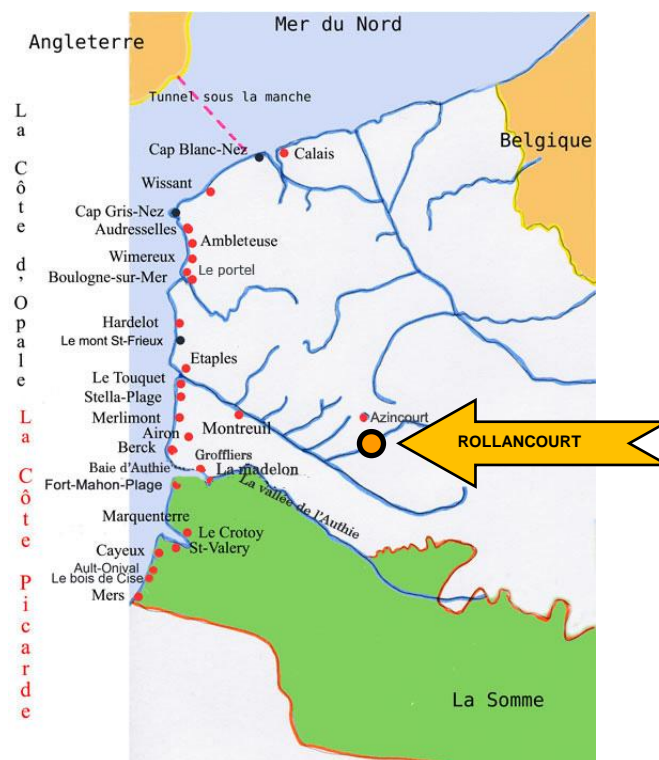

Nos prestations

- ☑ Séminaires,
- ☑ Réceptions,
- ☑ Accueil de groupes en gestion libre,
- ☑ Accueil de groupes en demi ou pension complète,
- ☑ Classe découverte, ...

Prestations annexes possibles :

- ☑ Organisation de circuit découverte ou de tourisme,
- ☑ Partenaire autocariste, traiteur, centre équestre, sport en eaux vives ...

12 salles, 1 restaurant, 1 salle, de sport ;

140 places d'hébergement, (2 locaux séparés) ;

Parking VL 120 places - parking bus privé, ...

Gare régionale à 10 minute, gare TGV à 45 minutes ;

Tunnel transmanche à 1h15 ;

Aéroport à 1h30, ...

Pour nous contacter

MFR ROLLANCOURT

1, Rue du Moulin - 62770 Rollancourt

☎ 03.21.04.81.06

mfr.rollancourt@mfr.asso.fr

www.rollancourt-formations.fr

Renseignements, réservations : Mlle Corinne BERNARD

MFR
ROLLANCOURT France - 62